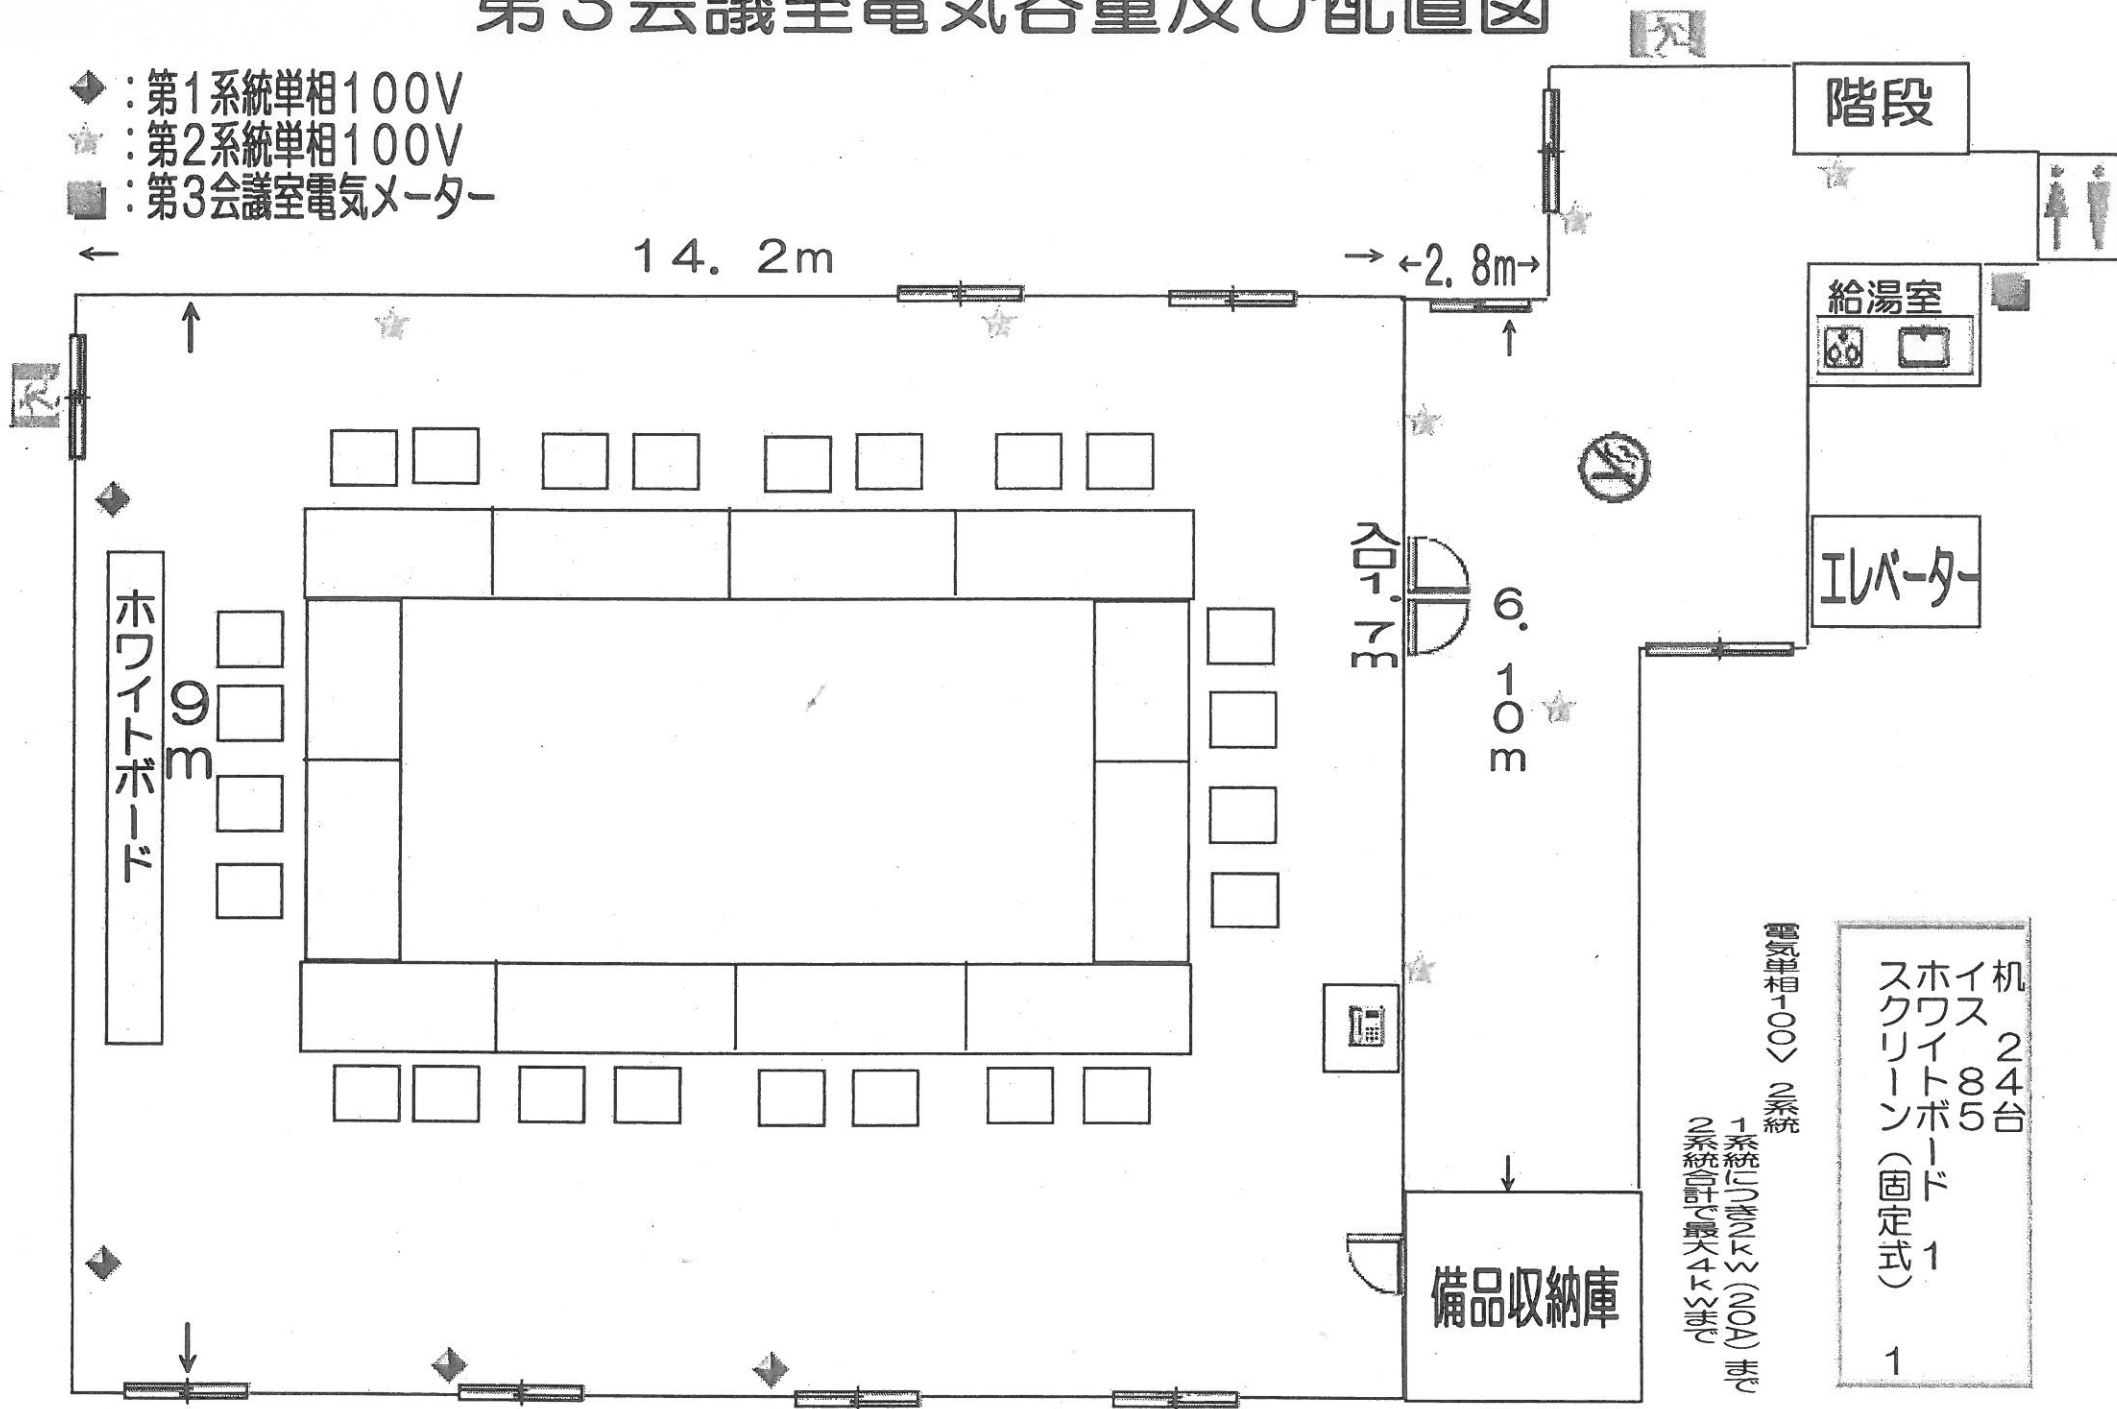

第3会議室電気容量及び配置図

- ◆ : 第1系統単相100V
- ★ : 第2系統単相100V
- : 第3会議室電気メーター

電気相100V系統
 1系統(10A×3)(NOA)まで
 2系統合計最大40Aまで

机	24台
イス	85
ホワイトボード	1
スクリーン(固定式)	1